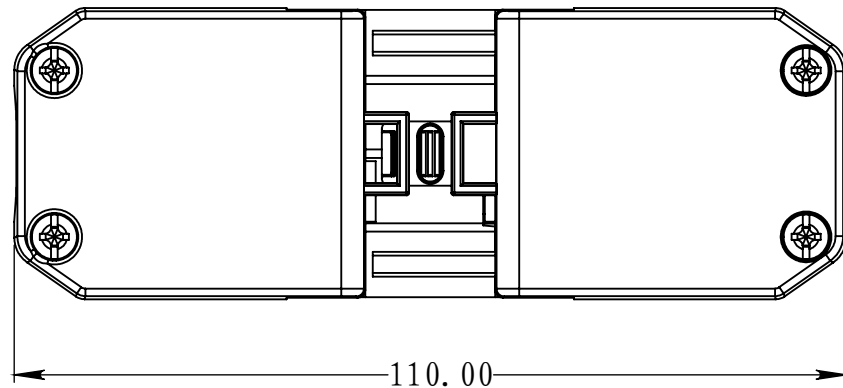

24.50

38.50

110.00

SERIAL NUMBER: Q/KR. C09-05-186

JIANGMEN KREALUX ELECTRICAL APPLIANCES CO., LTD				MODEL NO: PS2A-4L			
DRAWN		DATE		EDITION	A	SCALE	1:1