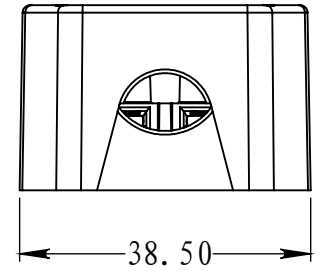

24.50

38.50

110.00

SERIAL NUMBER: Q/KR. C09-05-186

JIANGMEN KREALUX ELECTRICAL APPLIANCES CO., LTD				MODEL NO: PS2A-4L			
DRAWN		DATE		EDITION	A	SCALE	1:1